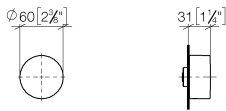

36 607 742

- senza rosetta
- manopola Ø 60mm
- con contrassegno caldo
- parte superiore con perno e boccola accorciabili

Compatibile con: CL.1, CYO

	Dark Chrome	36 607 742-19
	Cromato	36 607 742-00
	Platinato spazzolato	36 607 742-06
	Ottone spazzolato (Oro 23k)	36 607 742-28
	Nero opaco	36 607 742-33
	Champagne spazzolato (Oro 22k)	36 607 742-46
	Champagne (Oro 22k)	36 607 742-47
	Dark Platinum spazzolato	36 607 742-99

36 607 742

mm [inches]

Certificati

LGA\_38107.

LGA\_29931.

WRAS\_2010066.

36 607 742

Parts for other finishes can be found here: Cromato

## Elenco delle parti di ricambio

N.	Codice articolo	Denominazione	Quantità necessaria	Tempo di produzione
1	09 20 74 021-19	manopola ( hot )	1	60
2	04 27 74 004 00-19	rosetta	1	20
3	90 12 12 002 00 90	bussola a scatto	1	2
4	09 31 11 055 90	perno	1	2
5	09 27 74 004-19	rosetta	1	20
6	04 29 06 020 00-00	asta filettata	1	10
7	90 14 10 060 00 90	guarnizione	1	2
8	09 29 06 020-19	asta filettata	1	-
Il pezzo di ricambio non può più essere ordinato, si prega di ordinare l'articolo sostitutivo				
9	90 14 15 020 03 90	anello	1	2
10	90 23 30 023 00 90	dado	1	2
11	09 30 01 107 90	bussola	1	2
12	90 90 03 142 00 90	parte superiore	1	2