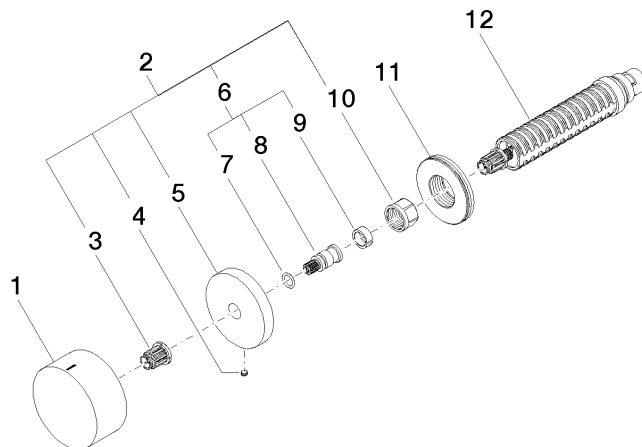

36 607 742

- senza rosetta
- manopola Ø 60mm
- con contrassegno caldo
- parte superiore con perno e boccola accorciabili

Compatibile con: CL.1, CYO

	Dark Chrome	36 607 742-19
	Cromato	36 607 742-00
	Platinato spazzolato	36 607 742-06
	Ottone spazzolato (Oro 23k)	36 607 742-28
	Nero opaco	36 607 742-33
	Champagne spazzolato (Oro 22k)	36 607 742-46
	Champagne (Oro 22k)	36 607 742-47
	Dark Platinum spazzolato	36 607 742-99

36 607 742

mm [inches]

Certificati

LGA\_38107.

LGA\_29931.

WRAS\_2010066.

36 607 742

Parts for other finishes can be found here: Cromato

## Elenco delle parti di ricambio

N.	Codice articolo	Denominazione	Quantità necessaria	Tempo di produzione
1	09 20 74 021-19	manopola ( hot )	1	60
2	04 27 74 004 00-19	rosetta	1	20
3	90 12 12 002 00 90	bussola a scatto	1	2
4	09 31 11 055 90	perno	1	2
5	09 27 74 004-19	rosetta	1	20
6	04 29 06 020 00-00	asta filettata	1	10
7	90 14 10 060 00 90	guarnizione	1	2
8	09 29 06 020-19	asta filettata	1	-
Il pezzo di ricambio non può più essere ordinato, si prega di ordinare l'articolo sostitutivo				
9	90 14 15 020 03 90	anello	1	2
10	90 23 30 023 00 90	dado	1	2
11	09 30 01 107 90	bussola	1	2
12	90 90 03 142 00 90	parte superiore	1	2